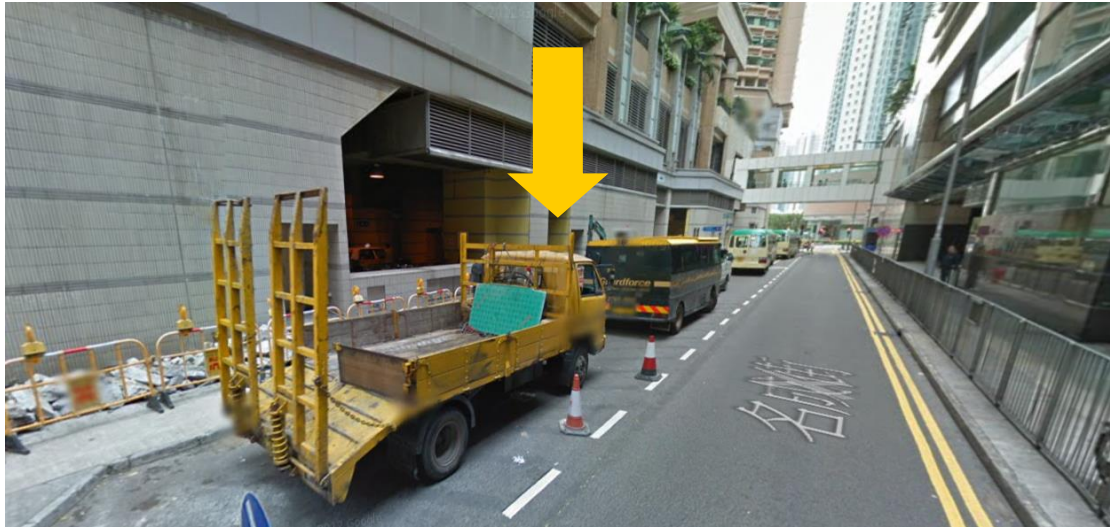

鄭植之中學--上落校巴地點及時間

2021年10月16日(六)卓越課堂體驗日

請取錄者按照已登記的校巴士，準時上車。謝謝！

寶琳站 (欣景路巴士站) 上車時間→上午9:40

*** 請預早5至10分鐘等候

調景嶺站 (香港知專設計學院外) 上車時間→上午9:40

*** 請預早5至10分鐘等候

坑口站 (名成街 -- 109 小巴士站後面) 上車時間→上午 9 : 40

***請預早 5 至 10 分鐘等候

將軍澳站 (寶邑路 - 近巴士站位置) 上車時間→上午 9 : 40

請預早 5 至 10 分鐘等候