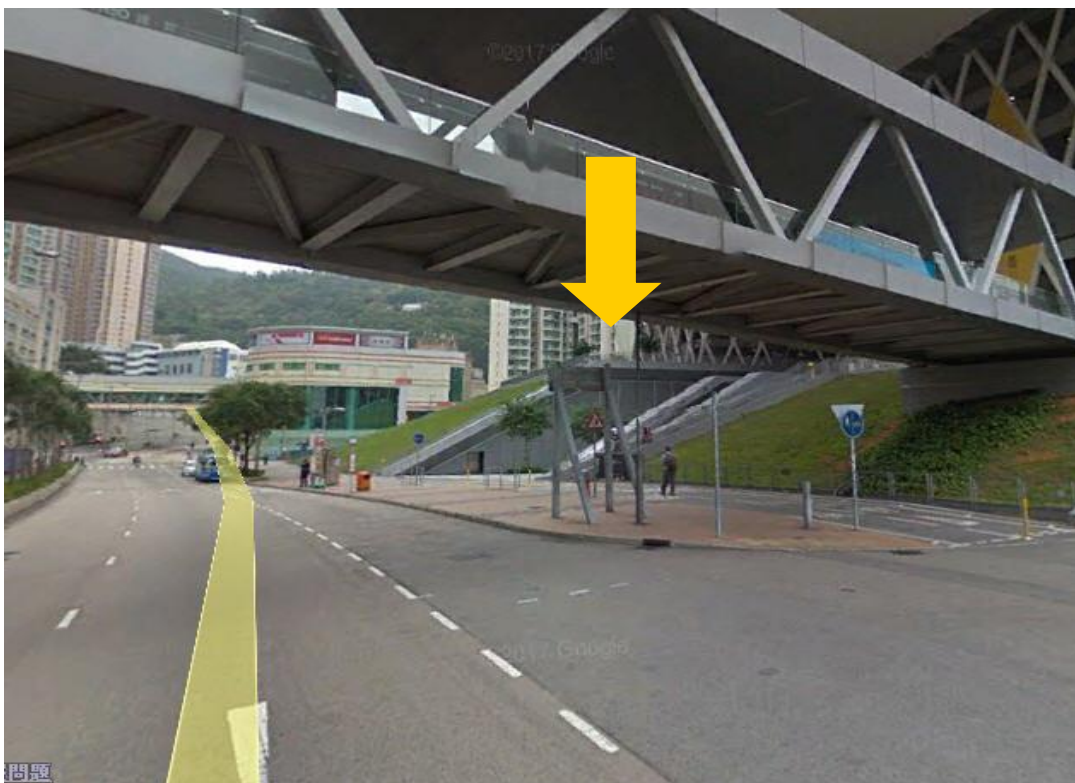

鄭植之中學--上落校巴地點及時間

2021年10月16日(六)卓越課堂體驗日

請取錄者按照已登記的校巴士，準時上車。謝謝！

寶琳站 (欣景路巴士站) 上車時間→上午9:40

*** 請預早5至10分鐘等候

調景嶺站 (香港知專設計學院外) 上車時間→上午9:40

*** 請預早5至10分鐘等候

坑口站 (名成街 -- 109 小巴士站後面) 上車時間→上午 9 : 40

***請預早 5 至 10 分鐘等候

將軍澳站 (寶邑路 - 近巴士站位置) 上車時間→上午 9 : 40

請預早 5 至 10 分鐘等候